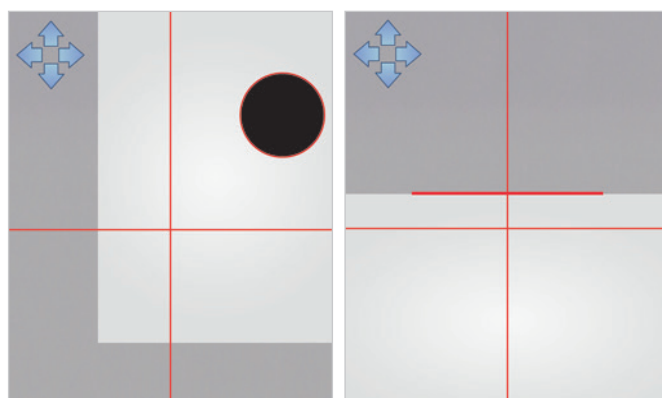

Con la fotocamera ICC viene trasmessa la posizione del materiale stampato sull'area di lavoro. Grazie alla completa integrazione nel ZCC, l'utente è seguito durante l'intero processo di registrazione.

Con una tecnologia a sensore ultramoderna, un sistema ottico d'alta qualità e un'illuminazione LED regolabile, la fotocamera ICC garantisce sempre un rilevamento efficace dei segni di registrazione e dei bordi del materiale.

Grazie alla posizione ottimale del modulo della fotocamera, è possibile utilizzare tutta l'area di lavoro del cutter.

L'obiettivo della fotocamera, con altezza regolabile, garantisce una fedele rappresentazione dei segni di registrazione. In questo modo lo spessore del materiale utilizzato non influirà in alcun modo.

Per uno spostamento semplice e veloce dei singoli segni di registrazione, la fotocal-

camera ICC è dotata di un puntatore laser. Questo puntatore mostra all'utente la posizione del sistema ottico della fotocamera, accelerandone notevolmente il set-up.

Anche quando le condizioni di luce sono avverse - luce ambientale debole, materiali riflettenti o colori a basso contrasto - con la fotocamera ICC la registrazione è sempre possibile!

ZST-01-2019-m&k

Dettagli

Il campo di applicazione include l'intera superficie di lavoro.

Si adatta alle condizioni di luce mutevoli ed avverse.

Boccole di collegamento aggiuntive per l'alimentazione elettrica degli utensili azionati.

Compatibile con **G3**, **S3**, **D3**.

Tutti i vantaggi in breve

Messa a punto semplice e veloce.

Rilevamento preciso ed affidabile dei segni di registrazione e dei bordi del materiale.

Assistenza completa da parte del Zünd Cut Center.

Il puntatore laser è utilizzato per individuare visivamente il punto di riferimento, facilitando l'orientamento.