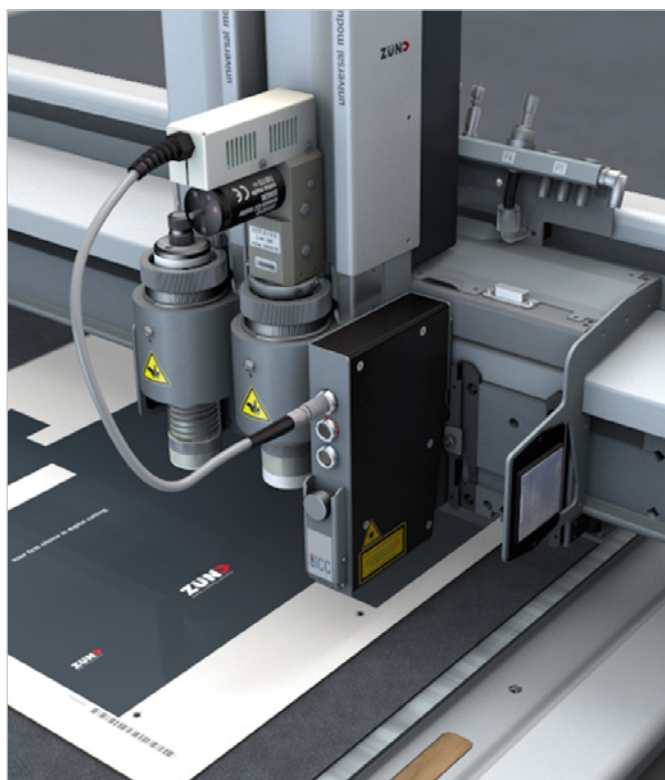

Con la fotocamera ICC viene trasmessa la posizione del materiale stampato sull'area di lavoro. Grazie alla completa integrazione nel ZCC, l'utente è seguito durante l'intero processo di registrazione.

Con una tecnologia a sensore ultramoderna, un sistema ottico d'alta qualità e un'illuminazione LED regolabile, la fotocamera ICC garantisce sempre un rilevamento efficace dei segni di registrazione e dei bordi del materiale.

Grazie alla posizione ottimale del modulo della fotocamera, è possibile utilizzare tutta l'area di lavoro del cutter.

L'obiettivo della fotocamera, con altezza regolabile, garantisce una fedele rappresentazione dei segni di registrazione. In questo modo lo spessore del materiale utilizzato non influirà in alcun modo.

Per uno spostamento semplice e veloce dei singoli segni di registrazione, la fotocal-

camera ICC è dotata di un puntatore laser. Questo puntatore mostra all'utente la posizione del sistema ottico della fotocamera, accelerandone notevolmente il set-up.

Anche quando le condizioni di luce sono avverse - luce ambientale debole, materiali riflettenti o colori a basso contrasto - con la fotocamera ICC la registrazione è sempre possibile!

ZST-01-2019-m&k

Dettagli

Il campo di applicazione include l'intera superficie di lavoro.

Si adatta alle condizioni di luce mutevoli ed avverse.

Boccole di collegamento aggiuntive per l'alimentazione elettrica degli utensili azionati.

Compatibile con **G3**, **S3**, **D3**.

Tutti i vantaggi in breve

Messa a punto semplice e veloce.

Rilevamento preciso ed affidabile dei segni di registrazione e dei bordi del materiale.

Assistenza completa da parte del Zünd Cut Center.

Il puntatore laser è utilizzato per individuare visivamente il punto di riferimento, facilitando l'orientamento.